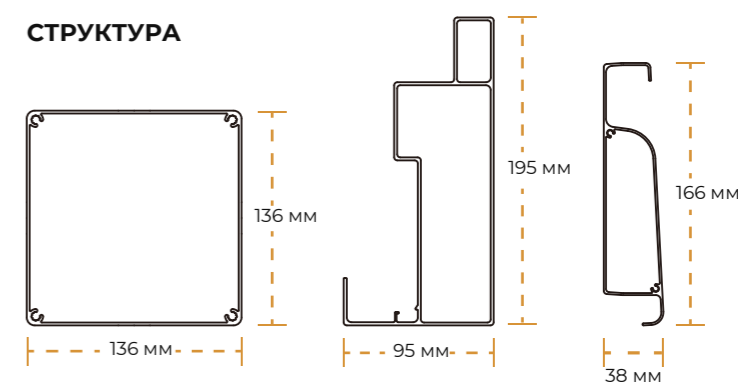

СТРУКТУРА

AQUAVIVA МОДЕРН

СПЕЦИФИКАЦИЯ

• Ламели	166×34 мм
• Балка	195 (155+40)×75 мм
• Стойка	116×116 мм
• Максимальная глубина без доп. опор	3 м
• Максимальная ширина без доп. опор	4 м
• Отдельностоящая	Да
• Монтаж к стене	Да
• Нагрузка	30 кг/м ²
• Угол открытия ламели	135°
• Ламели с электроприводом	Нет

СТРУКТУРА

AQUAVIVA АВАНГАРД

СПЕЦИФИКАЦИЯ

• Ламели	166×38 мм
• Балка	195×75 мм
• Стойка	116×116 мм
• Максимальная глубина без доп. опор	3,6 м
• Максимальная ширина без доп. опор	4 м
• Отдельностоящая	Да
• Монтаж к стене	Да
• Нагрузка	75 кг/м ²
• Угол открытия ламели	135°
• Ламели с электроприводом	Нет

СТРУКТУРА

AQUAVIVA АВАНГАРД МАКС

СПЕЦИФИКАЦИЯ

• Ламели	166×38 мм
• Балка	195×95 мм
• Стойка	136×136 мм
• Максимальная глубина без доп. опор	4 м
• Максимальная ширина без доп. опор	4 м
• Отдельностоящая	Да
• Монтаж к стене	Да
• Нагрузка	70 кг/м ²
• Угол открытия ламели	135°
• Ламели с электроприводом	Да

СТРУКТУРА

AQUAVIVA ЭЛИТ

СПЕЦИФИКАЦИЯ

• Ламели	207×35 мм
• Балка	200×120 мм
• Стойка	150×150 мм
• Максимальная глубина без доп. опор	4 м
• Максимальная ширина без доп. опор	6 м
• Отдельностоящая	Да
• Монтаж к стене	Да
• Нагрузка	75 кг/м ²
• Угол открытия ламели	135°
• Ламели с электроприводом	Да