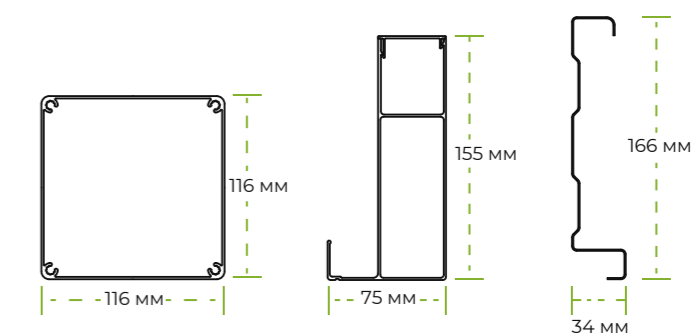

• Ламели	166×34 мм Сталь
• Балка	155×75 мм
• Стойка	116×116 мм
• Максимальная глубина без доп. опор	3 м
• Максимальная ширина без доп. опор	4 м
• Отдельностоящая	Да
• Монтаж к стене	Нет
• Нагрузка	30 кг/м ²
• Угол открытия ламели	135°
• Ламели с электроприводом	Нет

СТРУКТУРА

AQUAVIVA NEO

СПЕЦИФИКАЦИЯ

• Ламели	166×34 мм Сталь
• Балка	155×75 мм
• Стойка	116×116 мм
• Максимальная глубина без доп. опор	3 м
• Максимальная ширина без доп. опор	4 м
• Отдельностоящая	Да
• Монтаж к стене	Нет
• Нагрузка	30 кг/м ²
• Угол открытия ламели	135°
• Ламели с электроприводом	Нет

СТРУКТУРА

AQUAVIVA МОДЕРН

СПЕЦИФИКАЦИЯ

• Ламели	166×34 мм
• Балка	195 (155+40)×75 мм
• Стойка	116×116 мм
• Максимальная глубина без доп. опор	3 м
• Максимальная ширина без доп. опор	4 м
• Отдельностоящая	Да
• Монтаж к стене	Да
• Нагрузка	30 кг/м ²
• Угол открытия ламели	135°
• Ламели с электроприводом	Нет

СТРУКТУРА

AQUAVIVA АВАНГАРД

СПЕЦИФИКАЦИЯ

• Ламели	166×38 мм
• Балка	195×75 мм
• Стойка	116×116 мм
• Максимальная глубина без доп. опор	3,6 м
• Максимальная ширина без доп. опор	4 м
• Отдельностоящая	Да
• Монтаж к стене	Да
• Нагрузка	75 кг/м ²
• Угол открытия ламели	135°
• Ламели с электроприводом	Нет