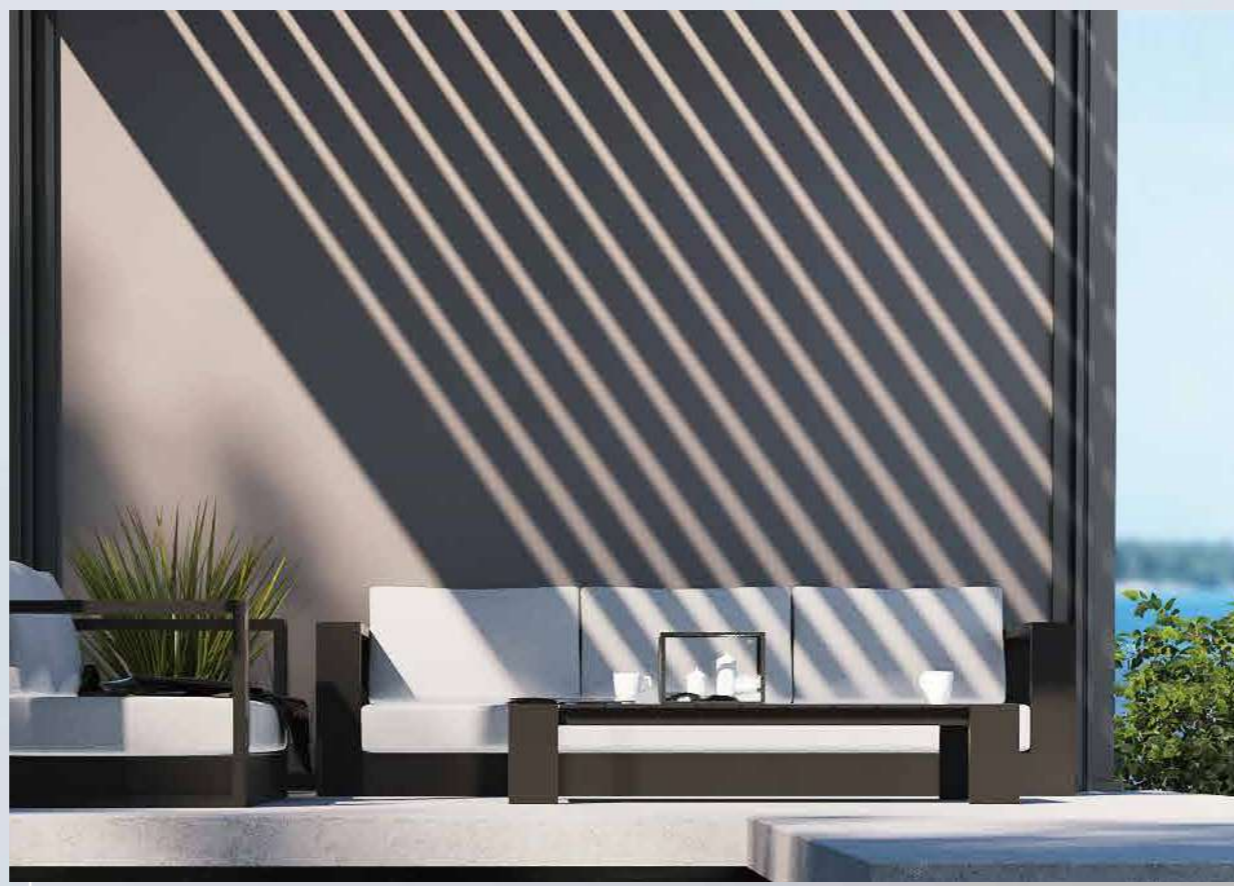

ЗАЩИТНЫЙ ЭКРАН ОТ ВЕТРА

Защитный экран всегда является хорошим дополнением к Перголе, который не только помогает защитить от нежелательного ветра и солнца, но и предоставляет хорошее решение для обеспечения конфиденциальности

- Защитный экран обеспечивает защиту от солнца и ветра до 95%
- Алюминиевая рама обеспечивает надежность
- Настройте свою беседку, добавив панель к одной или четырем граням беседки

СЕРИЯ	СОВМЕСТИМОСТЬ
ЛАЙТ	●
НЕО	●
МОДЕРН	●
АВАНГАРД	●
АВАНГАРД МАКС	●
ЭЛИТ	●

Параметры:

· Пропускание цвета	5%
· Состав	30% PET & 70% PVC
· Вес	525 г/м²
· Толщина	0,8 мм
· Прочность на растяжение	Warp >2250 Weft >1950
· Прочность на разрыв	Warp >283 Weft >247