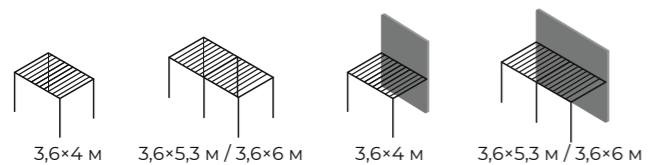

СТРУКТУРА

AQUAVIVA NEO

СПЕЦИФИКАЦИЯ

• Ламели	166×34 мм Сталь
• Балка	155×75 мм
• Стойка	116×116 мм
• Максимальная глубина без доп. опор	3 м
• Максимальная ширина без доп. опор	4 м
• Отдельностоящая	Да
• Монтаж к стене	Нет
• Нагрузка	30 кг/м ²
• Угол открытия ламели	135°
• Ламели с электроприводом	Нет

СТРУКТУРА

AQUAVIVA МОДЕРН

СПЕЦИФИКАЦИЯ

• Ламели	166×34 мм
• Балка	195 (155+40)×75 мм
• Стойка	116×116 мм
• Максимальная глубина без доп. опор	3 м
• Максимальная ширина без доп. опор	4 м
• Отдельностоящая	Да
• Монтаж к стене	Да
• Нагрузка	30 кг/м ²
• Угол открытия ламели	135°
• Ламели с электроприводом	Нет

СТРУКТУРА

AQUAVIVA АВАНГАРД

СПЕЦИФИКАЦИЯ

• Ламели	166×38 мм
• Балка	195×75 мм
• Стойка	116×116 мм
• Максимальная глубина без доп. опор	3,6 м
• Максимальная ширина без доп. опор	4 м
• Отдельностоящая	Да
• Монтаж к стене	Да
• Нагрузка	75 кг/м ²
• Угол открытия ламели	135°
• Ламели с электроприводом	Нет

СТРУКТУРА

AQUAVIVA АВАНГАРД МАКС

СПЕЦИФИКАЦИЯ

• Ламели	166×38 мм
• Балка	195×95 мм
• Стойка	136×136 мм
• Максимальная глубина без доп. опор	4 м
• Максимальная ширина без доп. опор	4 м
• Отдельностоящая	Да
• Монтаж к стене	Да
• Нагрузка	70 кг/м ²
• Угол открытия ламели	135°
• Ламели с электроприводом	Да