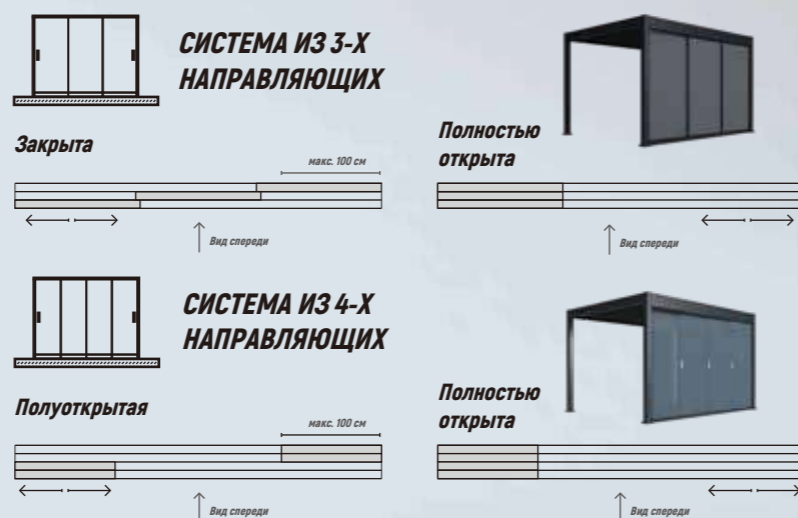

РАЗМЕР ПЕРГОЛЫ	РАЗМЕР ПАНЕЛИ	КОЛ-ВО ПАНЕЛЕЙ
2,65 м	0,83 м	4
3,0 м	0,75м	4
3,6 м	0,9м	4
4,0 м	1,0 м	4
5,3 м	0,83 м	8
6,0 м	0,75 м	8
7,2 м	0,9 м	8
8,0 м	1,0 м	8