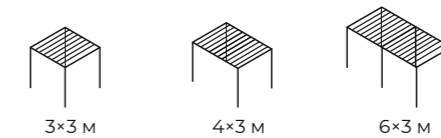

AQUAVIVA ЛАЙТ