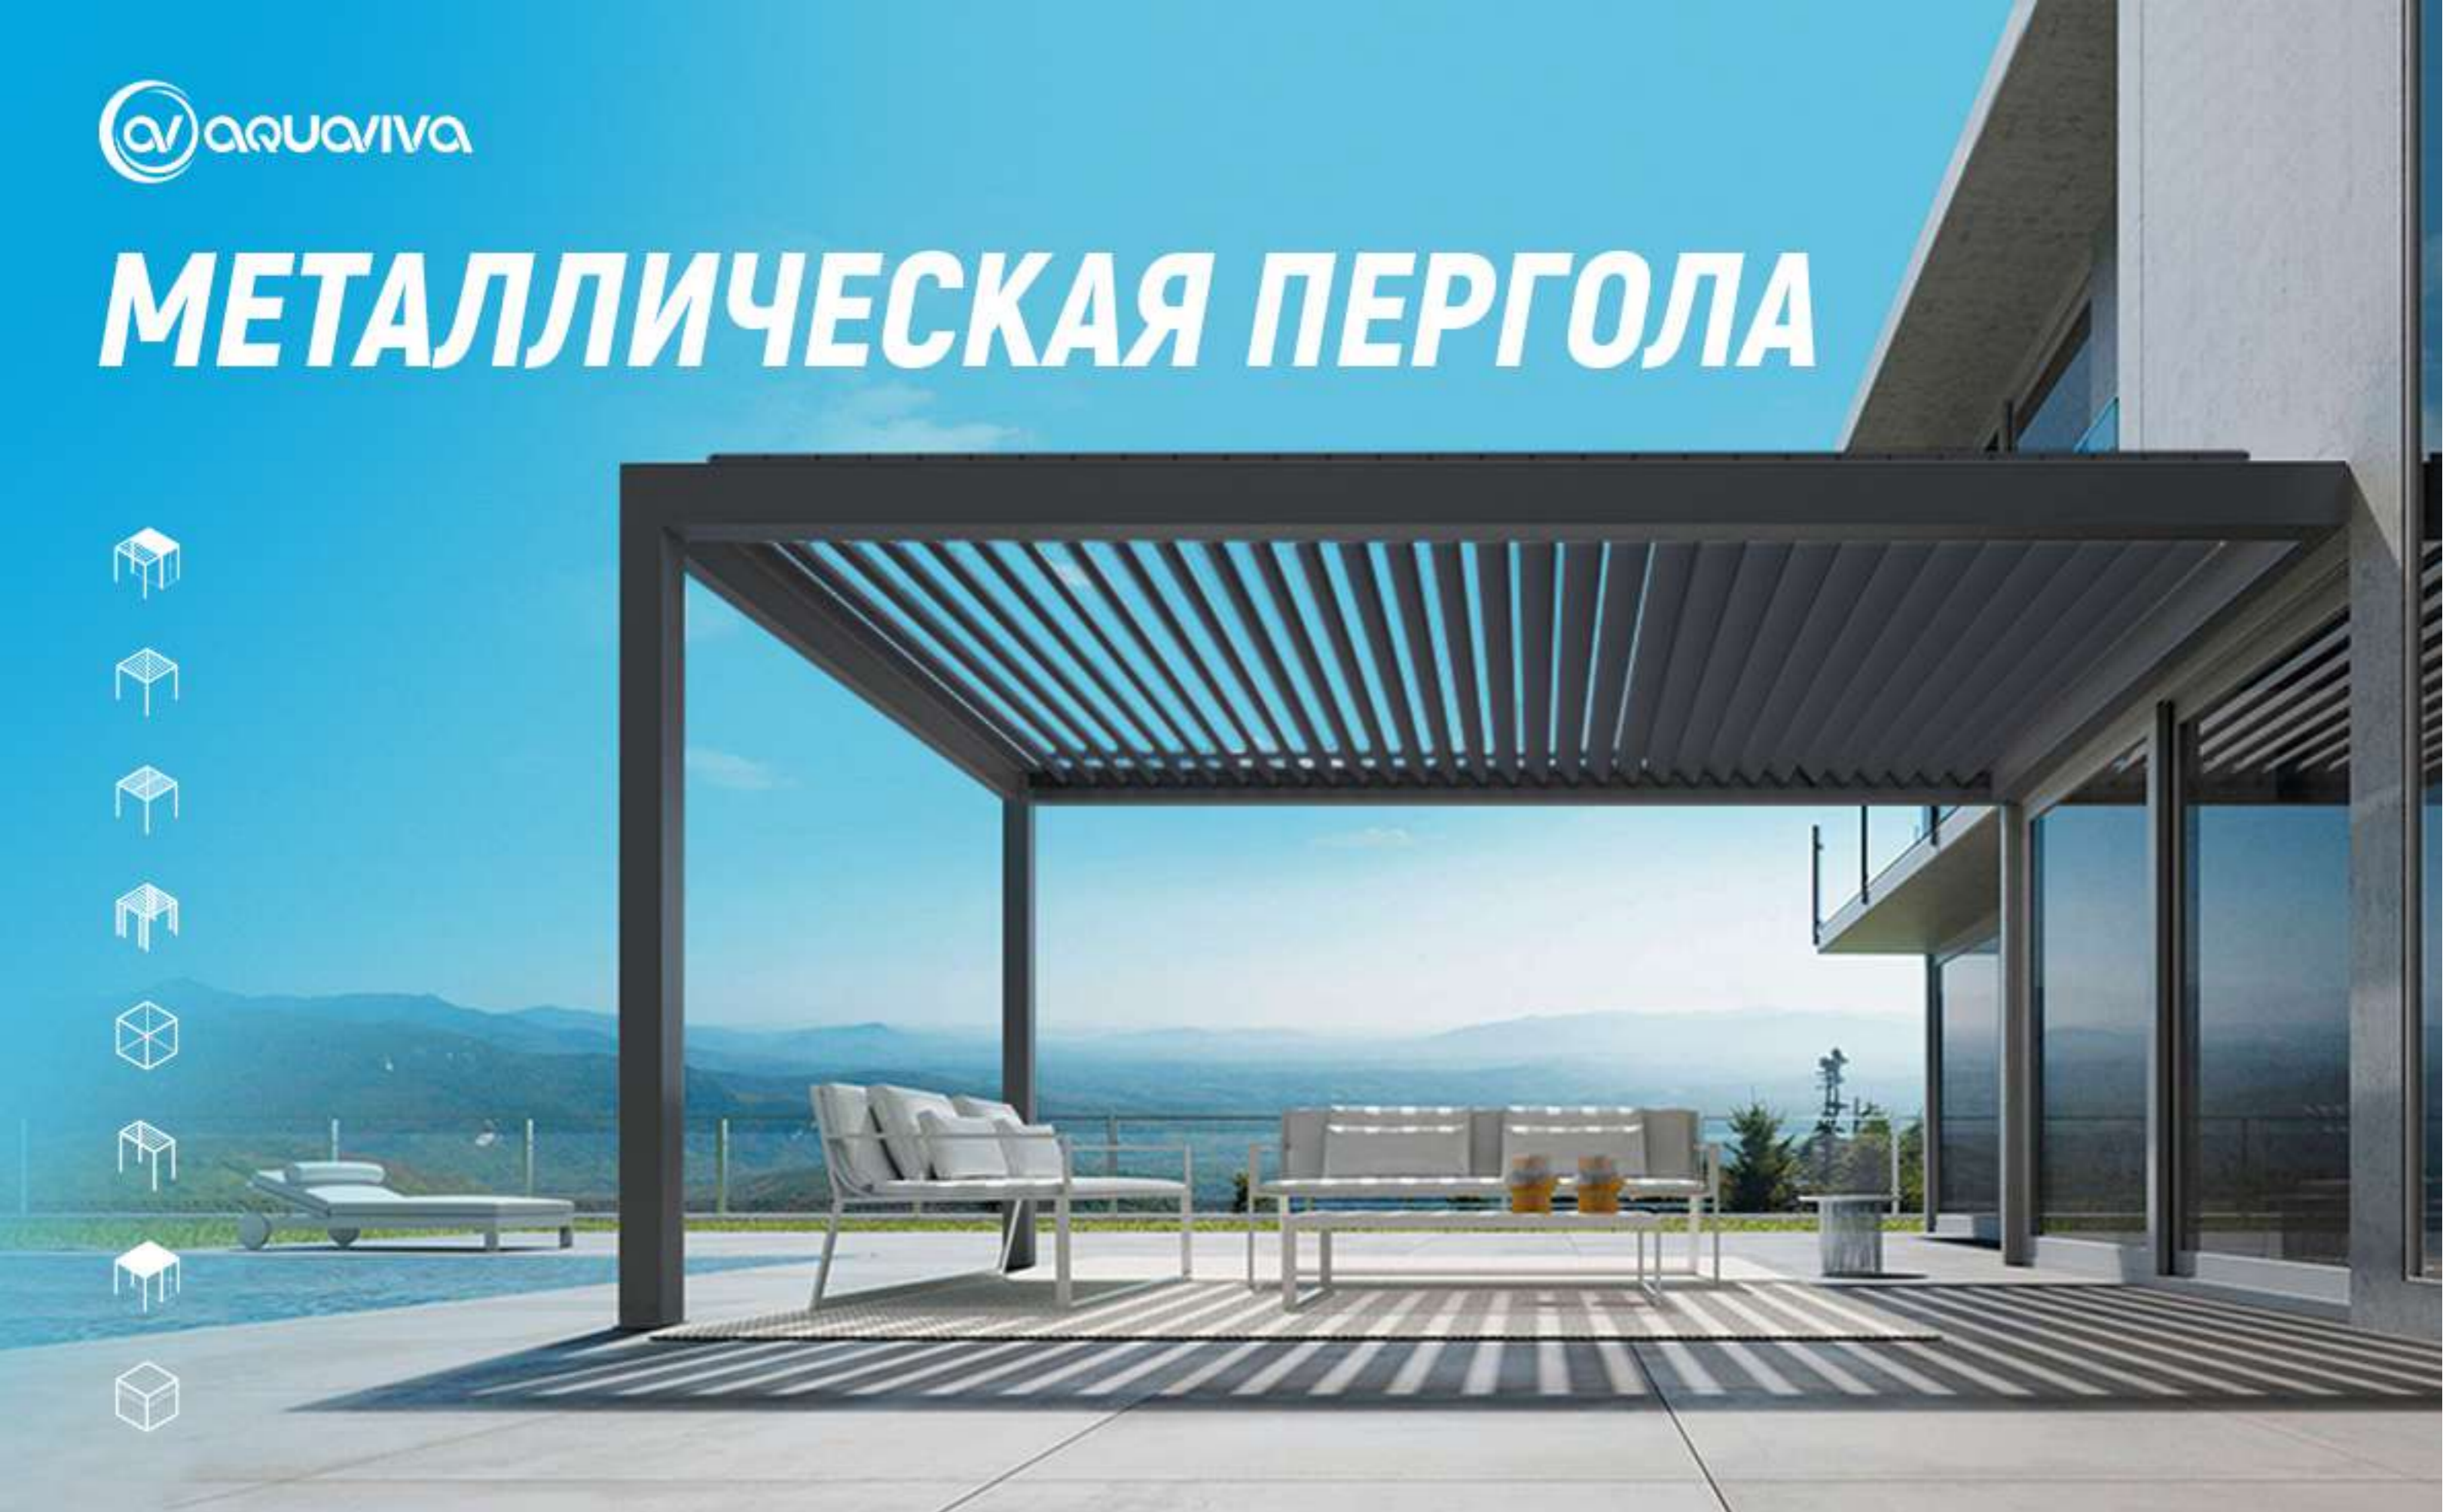

МЕТАЛЛИЧЕСКАЯ ПЕРГОЛА