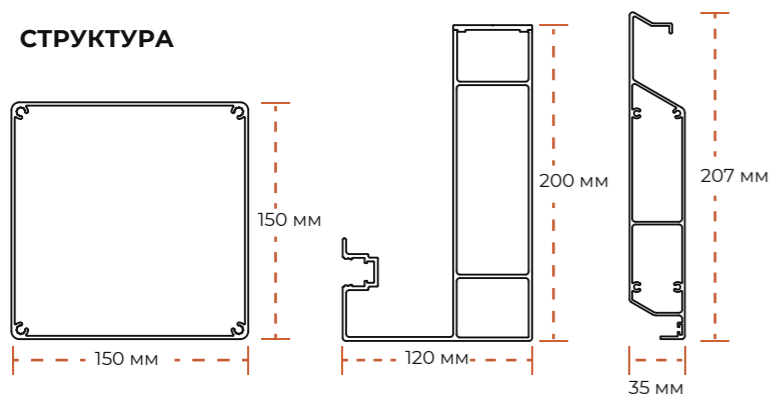

AQUAVIVA ЭЛИТ

СПЕЦИФИКАЦИЯ

• Ламели	207×35 мм
• Балка	200×120 мм
• Стойка	150×150 мм
• Максимальная глубина без доп. опор	4 м
• Максимальная ширина без доп. опор	6 м
• Отдельностоящая	Да
• Монтаж к стене	Да
• Нагрузка	75 кг/м²
• Угол открытия ламели	135°
• Ламели с электроприводом	Да

СТРУКТУРА