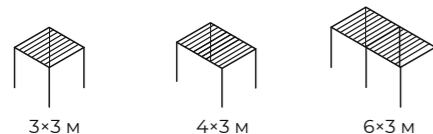

• Ламели	166×34 мм Сталь
• Балка	155×75 мм
• Стойка	116×116 мм
• Максимальная глубина без доп. опор	3 м
• Максимальная ширина без доп. опор	4 м
• Отдельностоящая	Да
• Монтаж к стене	Нет
• Нагрузка	30 кг/м ²
• Угол открытия ламели	135°
• Ламели с электроприводом	Нет

СТРУКТУРА

AQUAVIVA NEO

СПЕЦИФИКАЦИЯ

• Ламели	166×34 мм Сталь
• Балка	155×75 мм
• Стойка	116×116 мм
• Максимальная глубина без доп. опор	3 м
• Максимальная ширина без доп. опор	4 м
• Отдельностоящая	Да
• Монтаж к стене	Нет
• Нагрузка	30 кг/м ²
• Угол открытия ламели	135°
• Ламели с электроприводом	Нет