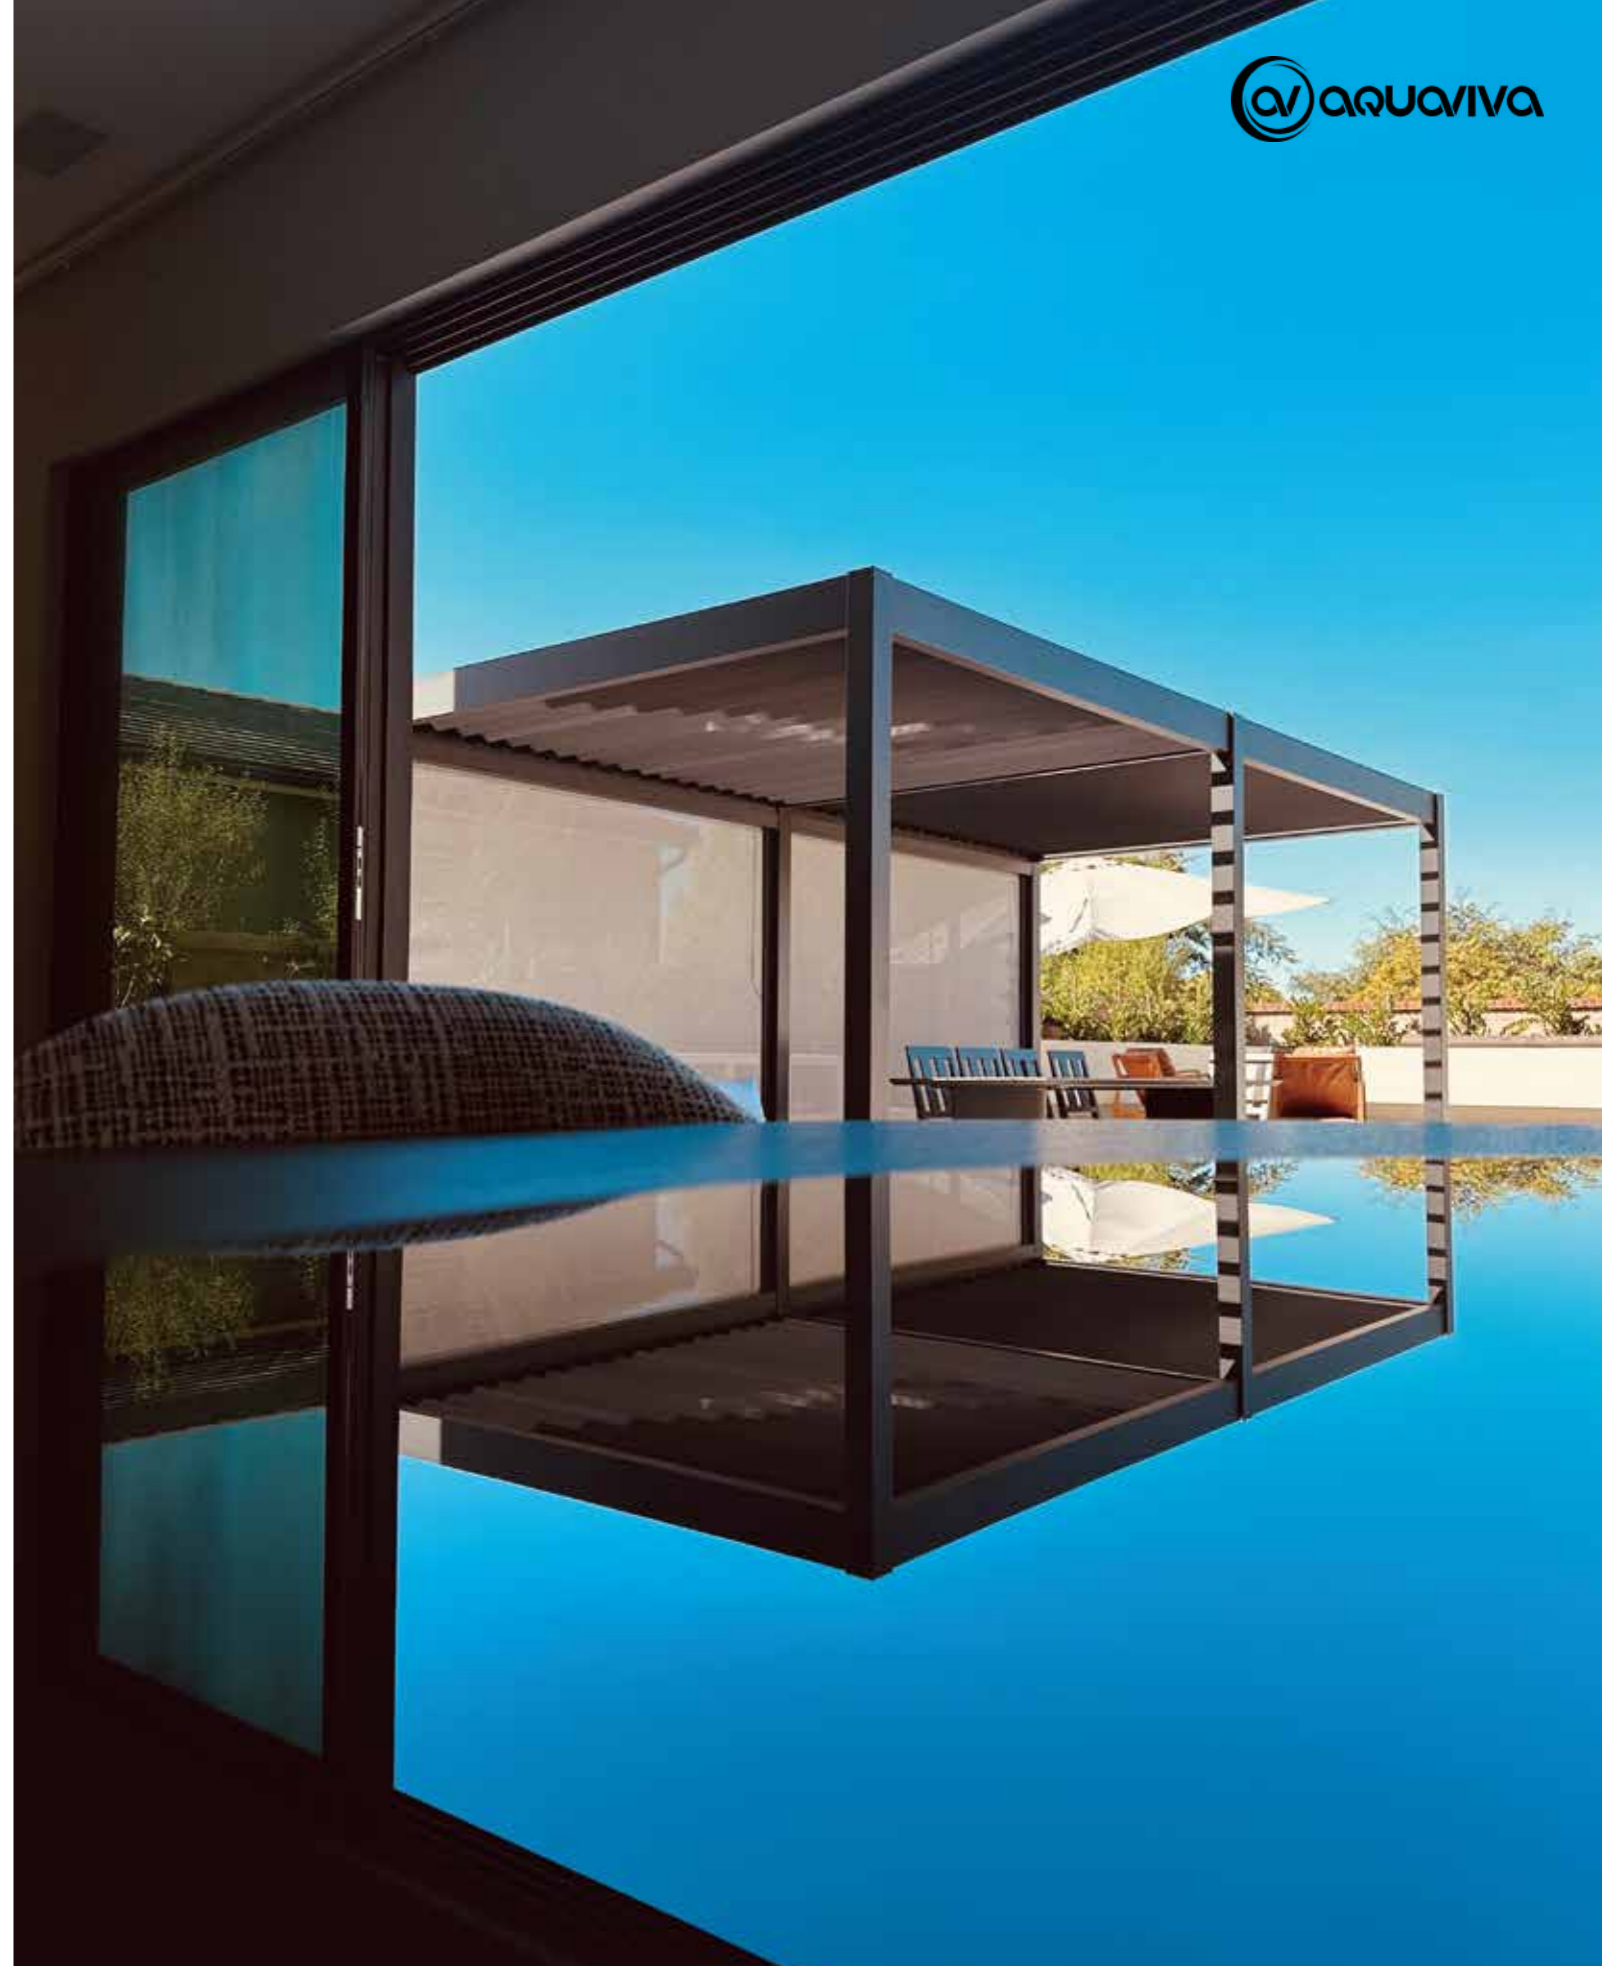

ВАРИАНТЫ ПРИМЕНЕНИЯ

Лайт	●		●		●
Нео	●	●	●		●
Модерн	●	●	●	●	●
Авангард		●	●	●	●
Авангард Макс		●	●	●	●
Элит			●	●	●

МЫ ПРЕДЛАГАЕМ НЕ ПРОСТО ПРОДУКТ, А ГОТОВОЕ РЕШЕНИЕ!