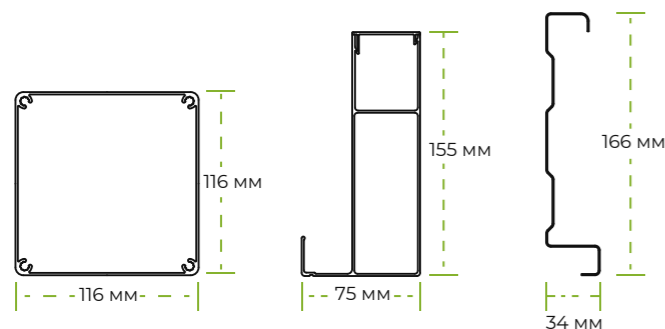

• Ламели	166×34 мм Сталь
• Балка	155×75 мм
• Стойка	116×116 мм
• Максимальная глубина без доп. опор	3 м
• Максимальная ширина без доп. опор	4 м
• Отдельностоящая	Да
• Монтаж к стене	Нет
• Нагрузка	30 кг/м ²
• Угол открытия ламели	135°
• Ламели с электроприводом	Нет

СТРУКТУРА

AQUAVIVA NEO

СПЕЦИФИКАЦИЯ

• Ламели	166×34 мм Сталь
• Балка	155×75 мм
• Стойка	116×116 мм
• Максимальная глубина без доп. опор	3 м
• Максимальная ширина без доп. опор	4 м
• Отдельностоящая	Да
• Монтаж к стене	Нет
• Нагрузка	30 кг/м ²
• Угол открытия ламели	135°
• Ламели с электроприводом	Нет

СТРУКТУРА

AQUAVIVA МОДЕРН

СПЕЦИФИКАЦИЯ

• Ламели	166×34 мм
• Балка	195 (155+40)×75 мм
• Стойка	116×116 мм
• Максимальная глубина без доп. опор	3 м
• Максимальная ширина без доп. опор	4 м
• Отдельностоящая	Да
• Монтаж к стене	Да
• Нагрузка	30 кг/м ²
• Угол открытия ламели	135°
• Ламели с электроприводом	Нет

СТРУКТУРА

AQUAVIVA АВАНГАРД

СПЕЦИФИКАЦИЯ

• Ламели	166×38 мм
• Балка	195×75 мм
• Стойка	116×116 мм
• Максимальная глубина без доп. опор	3,6 м
• Максимальная ширина без доп. опор	4 м
• Отдельностоящая	Да
• Монтаж к стене	Да
• Нагрузка	75 кг/м ²
• Угол открытия ламели	135°
• Ламели с электроприводом	Нет