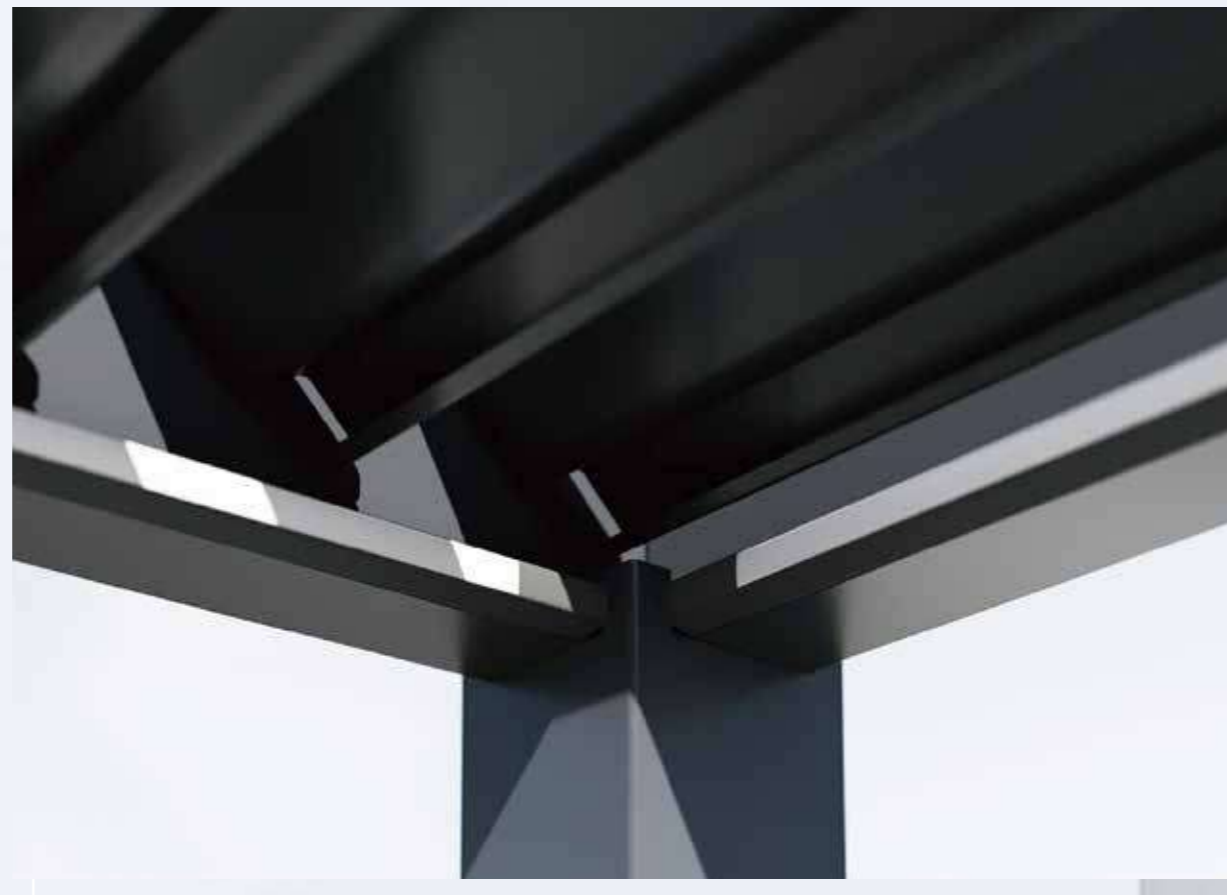

КОМПЛЕКТ СВЕТОДИОДНЫХ БАЛОК

Настрой свое световое решение!

Чтобы ваше время на свежем воздухе не заканчивалось с наступлением темноты, алюминиевые перголы можно дополнить комфортным освещением.

- Позволяет пользователям создавать различную атмосферу и настроение в своем открытом пространстве
- Повышает безопасность за счет освещения
- Придает эстетическую привлекательность конструкции

RGB LED :

· Номер модели	A5050- 60- RGB- V24
· Яркость светодиода	2200-2600 MCD
· Количество светодиодов	60 шт/м
· Размеры	5000*10мм
· Максимальная длина	5 м
· Входное напряжение	24В DC
· Пиковая мощность	14,4 Вт/м