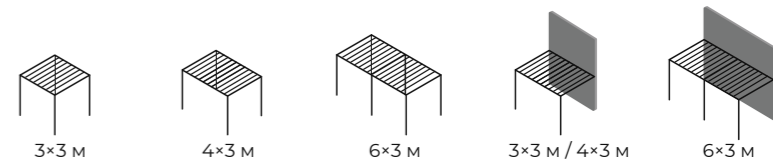

• Ламели	166×34 мм Сталь
• Балка	155×75 мм
• Стойка	116×116 мм
• Максимальная глубина без доп. опор	3 м
• Максимальная ширина без доп. опор	4 м
• Отдельностоящая	Да
• Монтаж к стене	Нет
• Нагрузка	30 кг/м ²
• Угол открытия ламели	135°
• Ламели с электроприводом	Нет

СТРУКТУРА

AQUAVIVA NEO

СПЕЦИФИКАЦИЯ

• Ламели	166×34 мм Сталь
• Балка	155×75 мм
• Стойка	116×116 мм
• Максимальная глубина без доп. опор	3 м
• Максимальная ширина без доп. опор	4 м
• Отдельностоящая	Да
• Монтаж к стене	Нет
• Нагрузка	30 кг/м ²
• Угол открытия ламели	135°
• Ламели с электроприводом	Нет

СТРУКТУРА

AQUAVIVA МОДЕРН

СПЕЦИФИКАЦИЯ

• Ламели	166×34 мм
• Балка	195 (155+40)×75 мм
• Стойка	116×116 мм
• Максимальная глубина без доп. опор	3 м
• Максимальная ширина без доп. опор	4 м
• Отдельностоящая	Да
• Монтаж к стене	Да
• Нагрузка	30 кг/м ²
• Угол открытия ламели	135°
• Ламели с электроприводом	Нет

СТРУКТУРА

AQUAVIVA АВАНГАРД

СПЕЦИФИКАЦИЯ

• Ламели	166×38 мм
• Балка	195×75 мм
• Стойка	116×116 мм
• Максимальная глубина без доп. опор	3,6 м
• Максимальная ширина без доп. опор	4 м
• Отдельностоящая	Да
• Монтаж к стене	Да
• Нагрузка	75 кг/м ²
• Угол открытия ламели	135°
• Ламели с электроприводом	Нет