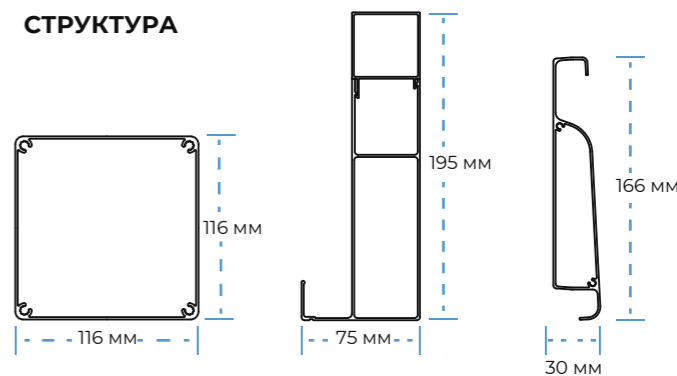

СТРУКТУРА

AQUAVIVA NEO

СПЕЦИФИКАЦИЯ

• Ламели	166×34 мм Сталь
• Балка	155×75 мм
• Стойка	116×116 мм
• Максимальная глубина без доп. опор	3 м
• Максимальная ширина без доп. опор	4 м
• Отдельностоящая	Да
• Монтаж к стене	Нет
• Нагрузка	30 кг/м ²
• Угол открытия ламели	135°
• Ламели с электроприводом	Нет

СТРУКТУРА

AQUAVIVA МОДЕРН

СПЕЦИФИКАЦИЯ

• Ламели	166×34 мм
• Балка	195 (155+40)×75 мм
• Стойка	116×116 мм
• Максимальная глубина без доп. опор	3 м
• Максимальная ширина без доп. опор	4 м
• Отдельностоящая	Да
• Монтаж к стене	Да
• Нагрузка	30 кг/м ²
• Угол открытия ламели	135°
• Ламели с электроприводом	Нет

СТРУКТУРА

AQUAVIVA АВАНГАРД

СПЕЦИФИКАЦИЯ

• Ламели	166×38 мм
• Балка	195×75 мм
• Стойка	116×116 мм
• Максимальная глубина без доп. опор	3,6 м
• Максимальная ширина без доп. опор	4 м
• Отдельностоящая	Да
• Монтаж к стене	Да
• Нагрузка	75 кг/м ²
• Угол открытия ламели	135°
• Ламели с электроприводом	Нет

СТРУКТУРА

AQUAVIVA АВАНГАРД МАКС

СПЕЦИФИКАЦИЯ

• Ламели	166×38 мм
• Балка	195×95 мм
• Стойка	136×136 мм
• Максимальная глубина без доп. опор	4 м
• Максимальная ширина без доп. опор	4 м
• Отдельностоящая	Да
• Монтаж к стене	Да
• Нагрузка	70 кг/м ²
• Угол открытия ламели	135°
• Ламели с электроприводом	Да