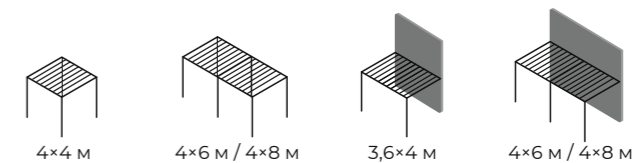

СТРУКТУРА

AQUAVIVA МОДЕРН

СПЕЦИФИКАЦИЯ

• Ламели	166×34 мм
• Балка	195 (155+40)×75 мм
• Стойка	116×116 мм
• Максимальная глубина без доп. опор	3 м
• Максимальная ширина без доп. опор	4 м
• Отдельностоящая	Да
• Монтаж к стене	Да
• Нагрузка	30 кг/м ²
• Угол открытия ламели	135°
• Ламели с электроприводом	Нет

СТРУКТУРА

AQUAVIVA АВАНГАРД

СПЕЦИФИКАЦИЯ

• Ламели	166×38 мм
• Балка	195×75 мм
• Стойка	116×116 мм
• Максимальная глубина без доп. опор	3,6 м
• Максимальная ширина без доп. опор	4 м
• Отдельностоящая	Да
• Монтаж к стене	Да
• Нагрузка	75 кг/м ²
• Угол открытия ламели	135°
• Ламели с электроприводом	Нет

СТРУКТУРА

AQUAVIVA АВАНГАРД МАКС

СПЕЦИФИКАЦИЯ

• Ламели	166×38 мм
• Балка	195×95 мм
• Стойка	136×136 мм
• Максимальная глубина без доп. опор	4 м
• Максимальная ширина без доп. опор	4 м
• Отдельностоящая	Да
• Монтаж к стене	Да
• Нагрузка	70 кг/м ²
• Угол открытия ламели	135°
• Ламели с электроприводом	Да

СТРУКТУРА

AQUAVIVA ЭЛИТ

СПЕЦИФИКАЦИЯ

• Ламели	207×35 мм
• Балка	200×120 мм
• Стойка	150×150 мм
• Максимальная глубина без доп. опор	4 м
• Максимальная ширина без доп. опор	6 м
• Отдельностоящая	Да
• Монтаж к стене	Да
• Нагрузка	75 кг/м ²
• Угол открытия ламели	135°
• Ламели с электроприводом	Да