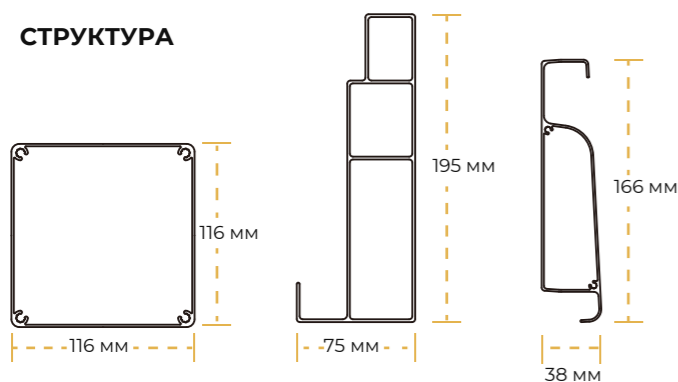

СТРУКТУРА

AQUAVIVA МОДЕРН

СПЕЦИФИКАЦИЯ

• Ламели	166×34 мм
• Балка	195 (155+40)×75 мм
• Стойка	116×116 мм
• Максимальная глубина без доп. опор	3 м
• Максимальная ширина без доп. опор	4 м
• Отдельностоящая	Да
• Монтаж к стене	Да
• Нагрузка	30 кг/м ²
• Угол открытия ламели	135°
• Ламели с электроприводом	Нет

СТРУКТУРА

AQUAVIVA АВАНГАРД

СПЕЦИФИКАЦИЯ

• Ламели	166×38 мм
• Балка	195×75 мм
• Стойка	116×116 мм
• Максимальная глубина без доп. опор	3,6 м
• Максимальная ширина без доп. опор	4 м
• Отдельностоящая	Да
• Монтаж к стене	Да
• Нагрузка	75 кг/м ²
• Угол открытия ламели	135°
• Ламели с электроприводом	Нет

СТРУКТУРА

AQUAVIVA АВАНГАРД МАКС

СПЕЦИФИКАЦИЯ

• Ламели	166×38 мм
• Балка	195×95 мм
• Стойка	136×136 мм
• Максимальная глубина без доп. опор	4 м
• Максимальная ширина без доп. опор	4 м
• Отдельностоящая	Да
• Монтаж к стене	Да
• Нагрузка	70 кг/м ²
• Угол открытия ламели	135°
• Ламели с электроприводом	Да

СТРУКТУРА

AQUAVIVA ЭЛИТ

СПЕЦИФИКАЦИЯ

• Ламели	207×35 мм
• Балка	200×120 мм
• Стойка	150×150 мм
• Максимальная глубина без доп. опор	4 м
• Максимальная ширина без доп. опор	6 м
• Отдельностоящая	Да
• Монтаж к стене	Да
• Нагрузка	75 кг/м ²
• Угол открытия ламели	135°
• Ламели с электроприводом	Да